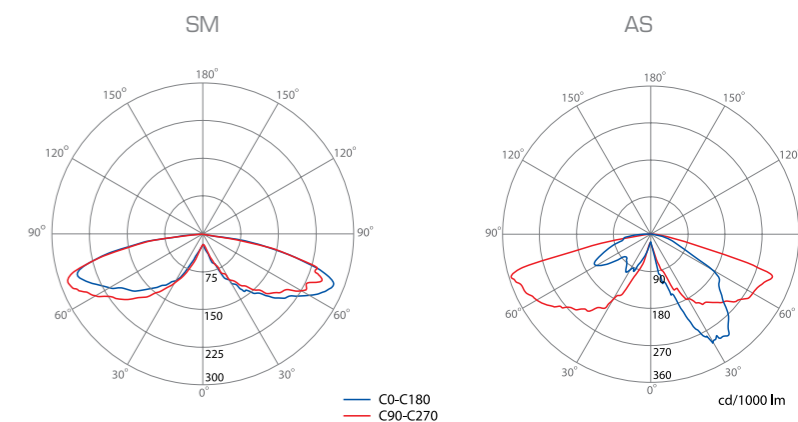

## ЛАГУНА

Код изделия	Мощность, Вт	Световой поток*, лм	Вес, кг
LAG LED SM(AS)	28	3030	9
LAG LED M SM(AS)	52	5496	9

Возможно исполнение разного типа оптики - симметричная (SM), асимметричная (AS)

Диаграммы направленности

Код для заказа опоры состоит из **кода изделия**, **кода цветовой температуры** и **кода цвета изделия** из базовой палитры, например: **LGN SM 27K GR/MM**

Цвет окраски