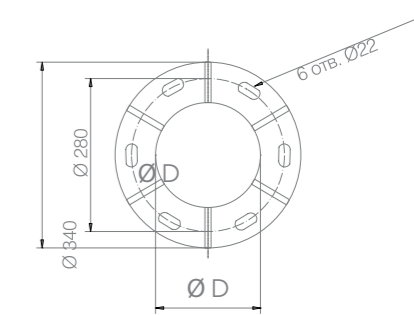

Фланец опоры Аллея 6-11 м

Фланец опоры Аллея 12 м *

* Закладная деталь для опоры Аллея 12 м заказывается отдельно

АЛЛЕЯ

Код изделия	H, мм	H ₁ , мм	D, мм	d, мм	Вес, кг
AL60	6000	3470	154	70	98
AL80	8000	4500	182	70	147
AL90	9000	5000	193	70	169
AL100	10000	5600	207	70	195
AL110	11000	6200	221	100	229
AL120	12000	6500	235	100	262

Код для заказа опоры состоит из **кода изделия** и **кода цвета изделия** из базовой палитры, например: **AL100 - BLK/MM**

Рекомендованное оборудование см. на указанных страницах

Комплект для подключения  263	Закладная деталь TP6  262	Декоративный фланец FLD PSKT  259	Пиксель  210	Смайлы LED  208	Цвет окраски  264
--	---	---	---	--	--