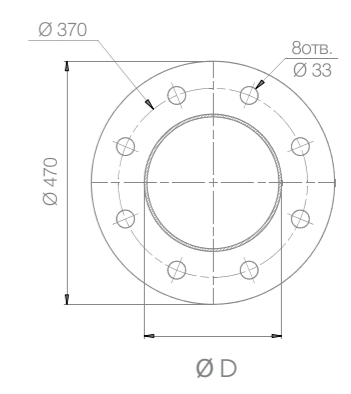

Фланец опоры Аллея 6-11 м

Фланец опоры Аллея 12 м *

* Закладная деталь для опоры Аллея 12 м заказывается отдельно

АЛЛЕЯ

Код изделия	H, мм	H ₁ , мм	D, мм	d, мм	Вес, кг
AL60	6000	3470	154	70	98
AL80	8000	4500	182	70	147
AL90	9000	5000	193	70	169
AL100	10000	5600	207	70	195
AL110	11000	6200	221	100	229
AL120	12000	6500	235	100	262

Код для заказа опоры состоит из **кода изделия** и **кода цвета изделия** из базовой палитры, например: **AL100 - BLK/MM**

Рекомендованное оборудование см. на указанных страницах

Комплект для подключения  263	Закладная деталь TP6  262	Декоративный фланец FLD PSKT  259	Пиксель  210	Смайлы LED  208	Цвет окраски  264
--	---	---	---	--	--