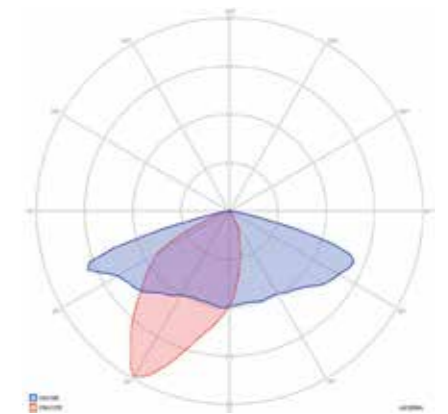

СТИК

ERC
220V
⊕
СТВОЛ
СТАЛЬ, ZN
СВЕТИЛЬНИК
НЕРЖ. СТАЛЬ
IP65
AS
LED
2700K
4000K
CRI>80
SMART
Ⓜ

| Код изделия | Н, м | Мощность, Вт | Световой поток*, лм | Вес, кг |
|-------------|------|--------------|---------------------|---------|
| STICK1 40 | 4,0 | 35 | 4255 | 65 |
| STICK1 50 | 5,0 | 35 | 4255 | 84 |
| STICK2 50 | 5,0 | 54 | 6383 | 85 |
| STICK2 60 | 6,0 | 54 | 6383 | 102 |

*Световой поток в таблице указан для варианта 4000K(при заказе указывать цветовую температуру).

Диаграмма направленности

Код для заказа опоры состоит из кода изделия, кода цветовой температуры и кода цвета изделия из базовой палитры, например: STICK1 40 27K - BLK/MR