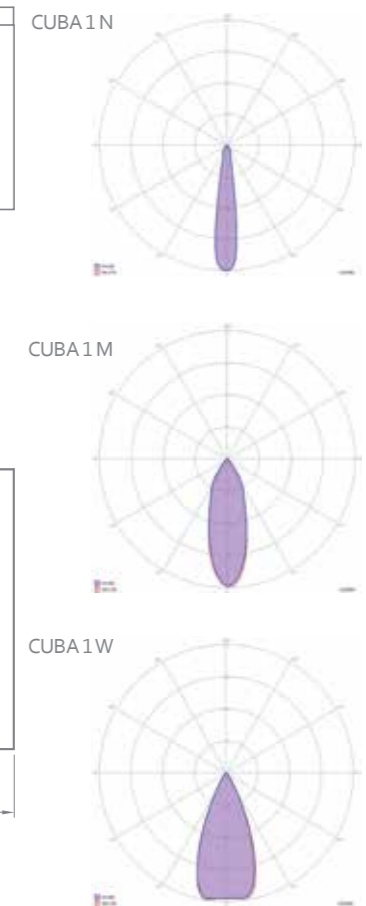

### CUBA 1

### CUBA 2

Диаграмма направленности

## КУБА

ERC
220V
IP66
LED
2700K
4000K
КОРПУС AL
CRI>80

Код изделия	Размеры, мм	Мощность, Вт	Световой поток*, лм	Вес, кг
CUBA 1 14	210x210	14	1482	5,85
CUBA 1 20	210x210	20	2057	5,85
CUBA 1 29	210x210	29	2774	5,85
CUBA 1 37	210x210	37	3444	5,85
CUBA 2 11	277x277	11	1339	7,35
CUBA 2 17	277x277	17	1884	7,35
CUBA 2 23	277x277	23	2329	7,35
CUBA 2 35	277x277	35	3410	7,35
CUBA 2 48	277x277	48	4606	7,35

Коды оптики для для CUBA 1:  
N - узкая 14°  
M - средняя 22°  
W - широкая 40°

Коды оптики для CUBA2:  
CUBA 2 - 63°(код M).

\* Световой поток в таблице указан для варианта 4000K(код 4K).  
Возможен вариант исполнения 2700K(код 27K), при заказе необходимо указывать код цветовой температуры.