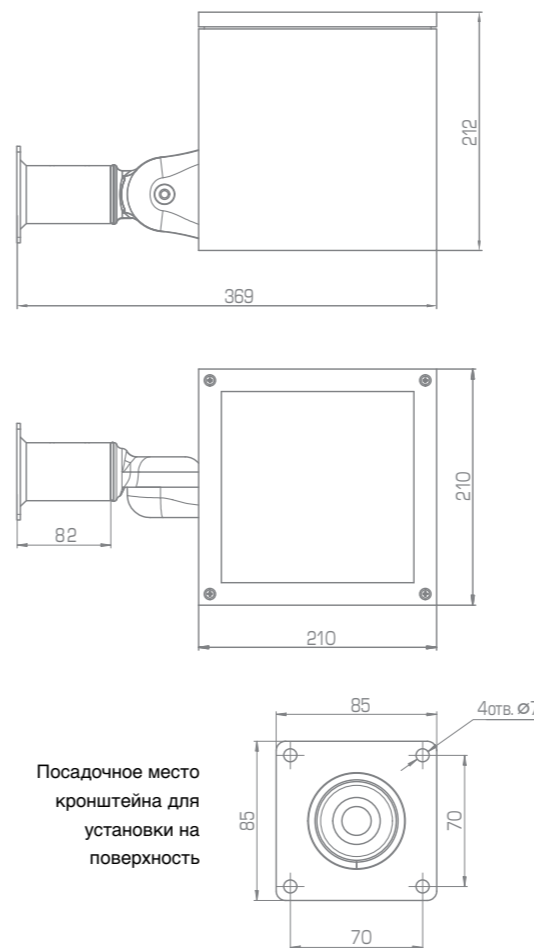

### CUBA 2

Диаграмма направленности

## КУБА

ERC
220V
IP66
LED
2700K
4000K
КОРПУС AL
CRI>80

Код изделия	Размеры, мм	Мощность, Вт	Световой поток*, лм	Вес, кг
CUBA 1 14	210x210	14	1482	5,85
CUBA 1 20	210x210	20	2057	5,85
CUBA 1 29	210x210	29	2774	5,85
CUBA 1 37	210x210	37	3444	5,85
CUBA 2 11	277x277	11	1339	7,35
CUBA 2 17	277x277	17	1884	7,35
CUBA 2 23	277x277	23	2329	7,35
CUBA 2 35	277x277	35	3410	7,35
CUBA 2 48	277x277	48	4606	7,35