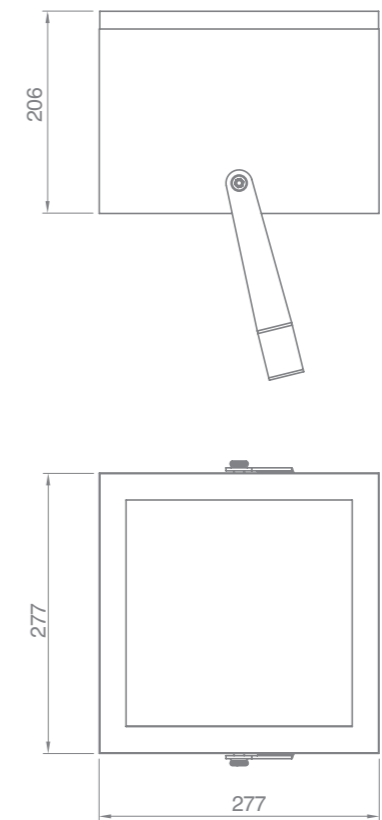

### CUBA 2

Диаграмма направленности

## КУБА

ERC
220V
IP66
LED
2700K
4000K
КОРПУС AL
CRI>80

Код изделия	Размеры, мм	Мощность, Вт	Световой поток*, лм	Вес, кг
CUBA 1 14	210x210	14	1482	5,85
CUBA 1 20	210x210	20	2057	5,85
CUBA 1 29	210x210	29	2774	5,85
CUBA 1 37	210x210	37	3444	5,85
CUBA 2 11	277x277	11	1339	7,35
CUBA 2 17	277x277	17	1884	7,35
CUBA 2 23	277x277	23	2329	7,35
CUBA 2 35	277x277	35	3410	7,35
CUBA 2 48	277x277	48	4606	7,35

Коды оптики для для CUBA 1:  
N - узкая 14°  
M - средняя 22°  
W - широкая 40°

Коды оптики для CUBA2:  
CUBA 2 - 63°(код M).

\* Световой поток в таблице указан для варианта 4000K(код 4K).  
Возможен вариант исполнения 2700K(код 27K), при заказе необходимо указывать код цветовой температуры.