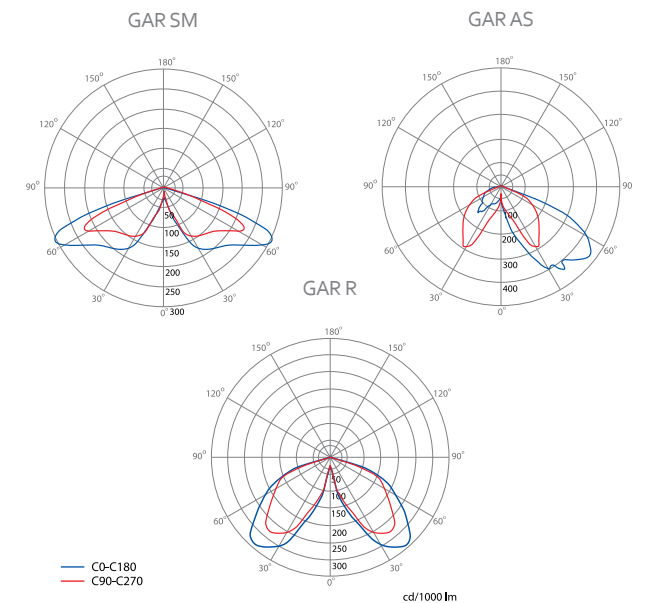

# ГАРДА

ERC
220V
IP66
LED
3000K
4000K
КОРПУС AL
CRI>80

Диаграммы направленности

Код изделия	Мощность, Вт	Световой поток*, лм	Вес, кг
GAR SM	33	3200	5,7
GAR AS	35	3525	5,7
GAR R	44	5500	5,8
Версия с увеличенным световым потоком			
GAR SM M	61	6400	5,9
GAR AS M	65	6887	5,9

\* Световой поток в таблице указан для варианта 4000К.  
 При заказе необходимо указывать код цветовой температуры - 3000К(код 3К) или 4000К(код 4К).  
 SM - симметричная оптика, AS - асимметричная оптика

Код для заказа состоит из кода изделия и кода цвета изделия из базовой палитры, например: GAR SM M 4K - BLK/MR

Цвет окраски

АНТРАЦИТ  
 (RAL 7039  
 ANTHRACITE).  
 264