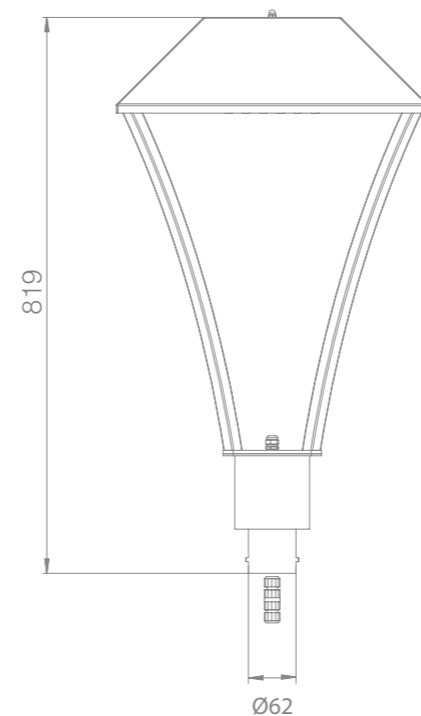

OR LED

OR TOR LED

ОРЕДЕЖ LED

Код изделия	Мощность, Вт	Световой поток*, лм	Вес, кг
OR LED SM(AS)	28	4000	8
OR LED M SM(AS)	52	7255	8

*Световой поток в таблице указан для варианта 4000K (при заказе указывать цветовую температуру).

Версия для торшеров

Код изделия	Мощность, Вт	Световой поток* , лм
OR TOR LED	10	1100

*Световой поток в таблице указан для варианта 3000K (при заказе указывать цветовую температуру).
Рассеиватель "Колотый лед"

Диаграмма освещенности, lx

Код для заказа состоит из кода изделия и кода цвета изделия из базовой палитры, например: OR LED AS 27K - GR/MM

Цвет окраски

САРОС

www.sarosco.com