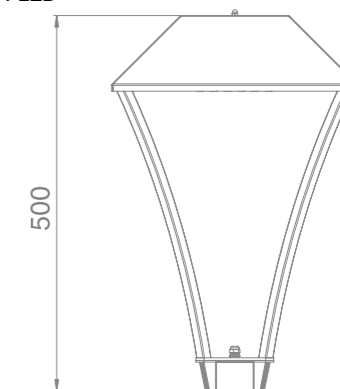

OR LED

OR TOR LED

ОРЕДЕЖ LED

Код изделия	Мощность, Вт	Световой поток*, лм	Вес, кг
OR LED SM(AS)	28	4000	8
OR LED M SM(AS)	52	7255	8

*Световой поток в таблице указан для варианта 4000K (при заказе указывать цветовую температуру).

Версия для торшеров

Код изделия	Мощность, Вт	Световой поток* , лм
OR TOR LED	10	1100

*Световой поток в таблице указан для варианта 3000K (при заказе указывать цветовую температуру).
Рассеиватель "Колотый лед"