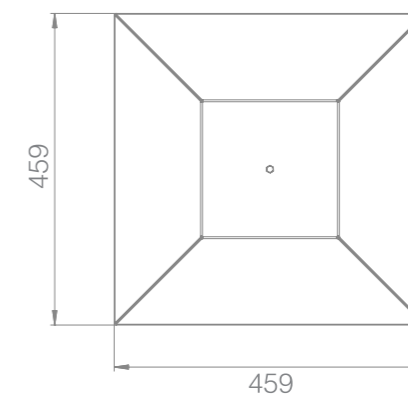

OR LED

OR TOR LED

ОРЕДЕЖ LED

Код изделия	Мощность, Вт	Световой поток*, лм	Вес, кг
OR LED SM(AS)	28	4000	8
OR LED M SM(AS)	52	7255	8

*Световой поток в таблице указан для варианта 4000K (при заказе указывать цветовую температуру).

Версия для торшеров

Код изделия	Мощность, Вт	Световой поток* , лм
OR TOR LED	10	1100

*Световой поток в таблице указан для варианта 3000K (при заказе указывать цветовую температуру).
Рассеиватель "Колотый лед"

Диаграмма освещенности, lx

Код для заказа состоит из кода изделия и кода цвета изделия из базовой палитры, например: OR LED AS 27K - GR/MM

Цвет окраски

САРОС

www.sarosco.com