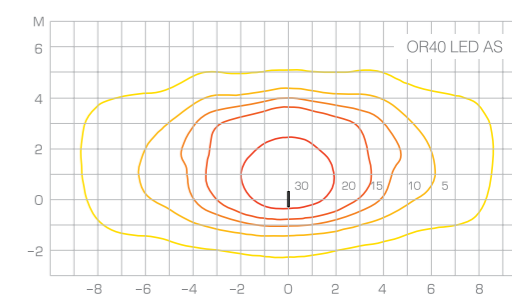

OR LED

OR TOR LED

ОРЕДЕЖ LED

Код изделия	Мощность, Вт	Световой поток*, лм	Вес, кг
OR LED SM(AS)	28	4000	8
OR LED M SM(AS)	52	7255	8

*Световой поток в таблице указан для варианта 4000K (при заказе указывать цветовую температуру).

Версия для торшеров

Код изделия	Мощность, Вт	Световой поток* , лм
OR TOR LED	10	1100

*Световой поток в таблице указан для варианта 3000K (при заказе указывать цветовую температуру).
Рассеиватель "Колотый лед"

Диаграмма освещенности, lx

Код для заказа состоит из кода изделия и кода цвета изделия из базовой палитры, например: OR LED AS 27K - GR/MM

Цвет окраски

САРОС

www.sarosco.com