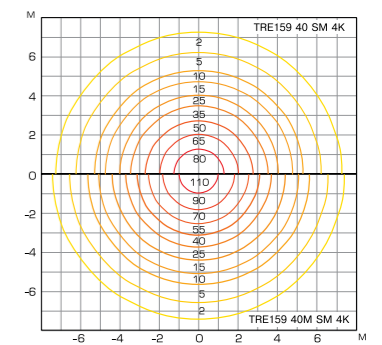

Код изделия	H, м	L, мм	Мощность, Вт	Световой поток*, лм	Вес, кг
TRE159 30 SM(AS)	3,0	650	40	4313	50
TRE159 40 SM(AS)	4,0	650	40	4313	68
TRE159 50 SM(AS)	5,0	1000	40	4313	84
TRE159 30M SM(AS)	3,0	650	56	5594	50
TRE159 40M SM(AS)	4,0	650	56	5594	68
TRE159 50M SM(AS)	5,0	1000	56	5594	84

* Световой поток в таблице указан для варианта 4000K.
При заказе необходимо указывать код цветовой температуры - 2700K(код 27K) или 4000K(код 4K).
SM - симметричная оптика, AS - асимметричная оптика

Диаграммы освещенности, lx