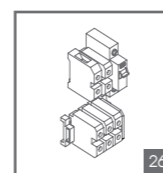

Рекомендованное оборудование см. на указанных страницах

Комплект для подключения