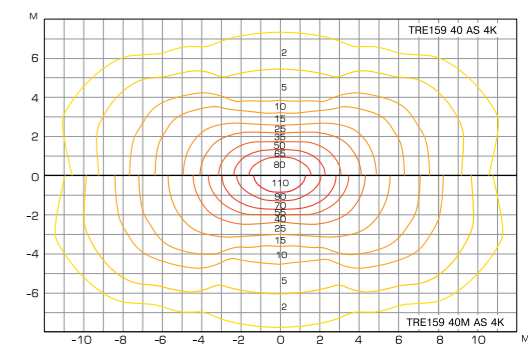

Рекомендованное оборудование см. на указанных страницах

Комплект для подключения

Закладная

Цвет окраски

Окраска под дерево

Код для заказа опоры состоит из кода изделия, кода цветовой температуры и кода цвета изделия из базовой палитры, например: TRE159 40M SM 4K - BLK/MT