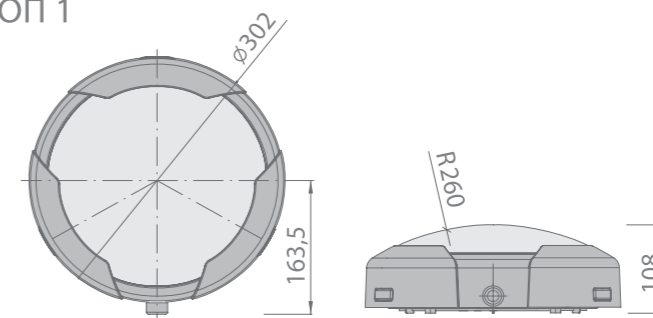

ДРОП 1

ДРОП 2

ДРОП

Код изделия	Мощность, Вт	Цоколь	Световой поток, лм	Вес, кг
DROP 1 3К(4К)	14	-	1500	1,0
DROP 2 3К(4К)	22	-	2400	1,24

* Световой поток в таблице указан для варианта 4000К.
 При заказе необходимо указывать код цветовой температуры - 3000К(код 3К) или 4000К(код 4К).

Цвет окраски

БЕЛЫЙ (дополнительный код W)
ЧЕРНЫЙ (дополнительный код B)
СЕРЫЙ МЕТАЛЛИК RAL 9006 (дополнительный код M)

Код для заказа светильника состоит из **кода изделия** и **цвета корпуса**, например: DROP 2 3К - W