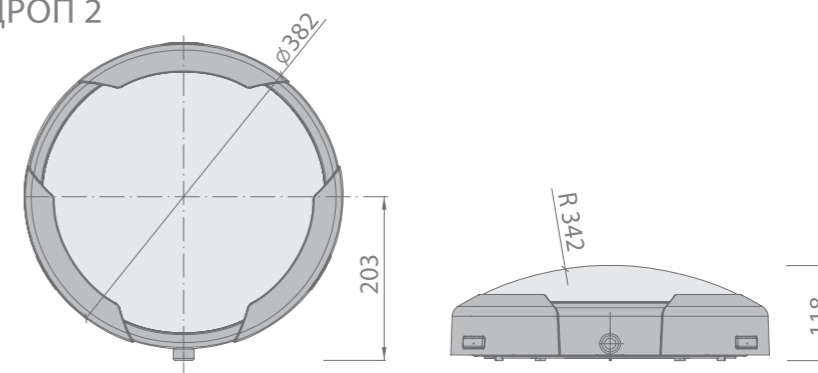

ДРОП 1

ДРОП 2

ДРОП

Код изделия	Мощность, Вт	Цоколь	Световой поток, лм	Вес, кг
DROP 1 3К(4К)	14	-	1500	1,0
DROP 2 3К(4К)	22	-	2400	1,24

* Световой поток в таблице указан для варианта 4000К.
 При заказе необходимо указывать код цветовой температуры - 3000К(код 3К) или 4000К(код 4К).

Цвет окраски

БЕЛЫЙ (дополнительный код W)
ЧЕРНЫЙ (дополнительный код B)
СЕРЫЙ МЕТАЛЛИК RAL 9006 (дополнительный код M)

Код для заказа светильника состоит из **кода изделия** и **цвета корпуса**, например: DROP 2 3К - W