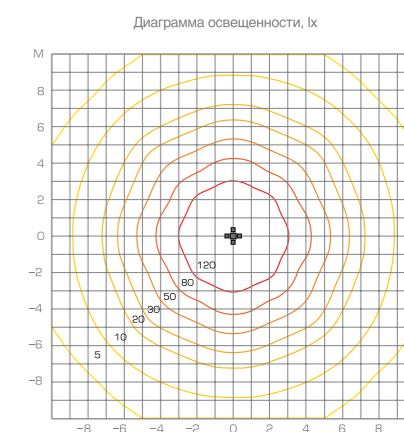

СИТИ КВАДРО

Код изделия	Н, м	Светильники	Мощность, Вт	Световой поток*, лм	Вес, кг
QU38	3,7	верх. свет.	4x13	4x1470	60
		центр. свет.	124	7308	

*Световой поток в таблице указан для варианта 4000К(при заказе указывать цветовую температуру).