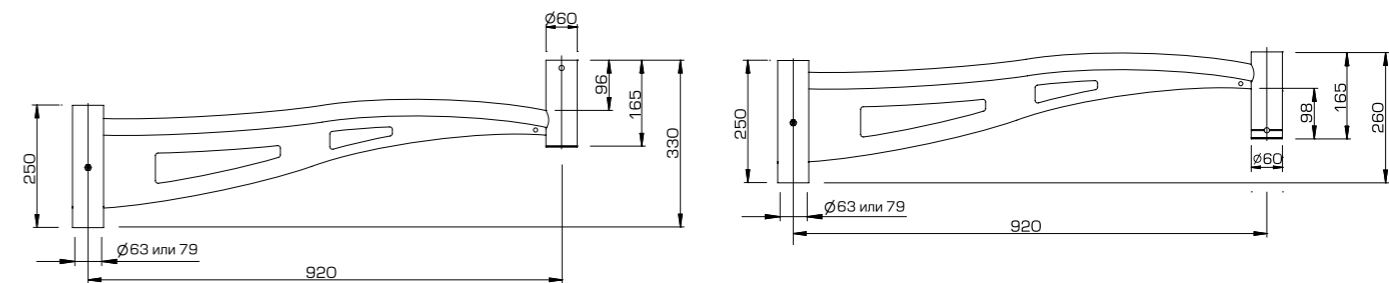

**Примечание**  
Посадочный диаметр - 60 или 76 мм (указывается в коде изделия).

Код изделия	Вес, кг
D02-60(76)	4,55(6,3)
D02x2-60(76)	8,1(9,7)

## Кронштейн консольный D03

**Примечание**  
Посадочный диаметр - 60 или 76 мм (указывается в коде изделия).

Код изделия	Вес, кг
D03/D-60(76)	3,5
D03/U-60(76)	3,5
D03x2/D-60(76)	6,7
D03x2/U-60(76)	6,7

Цвет окраски

Код для заказа кронштейна состоит из кода изделия и кода цвета изделия из базовой палитры, например : D03x2/D-60 - GRAY/MT