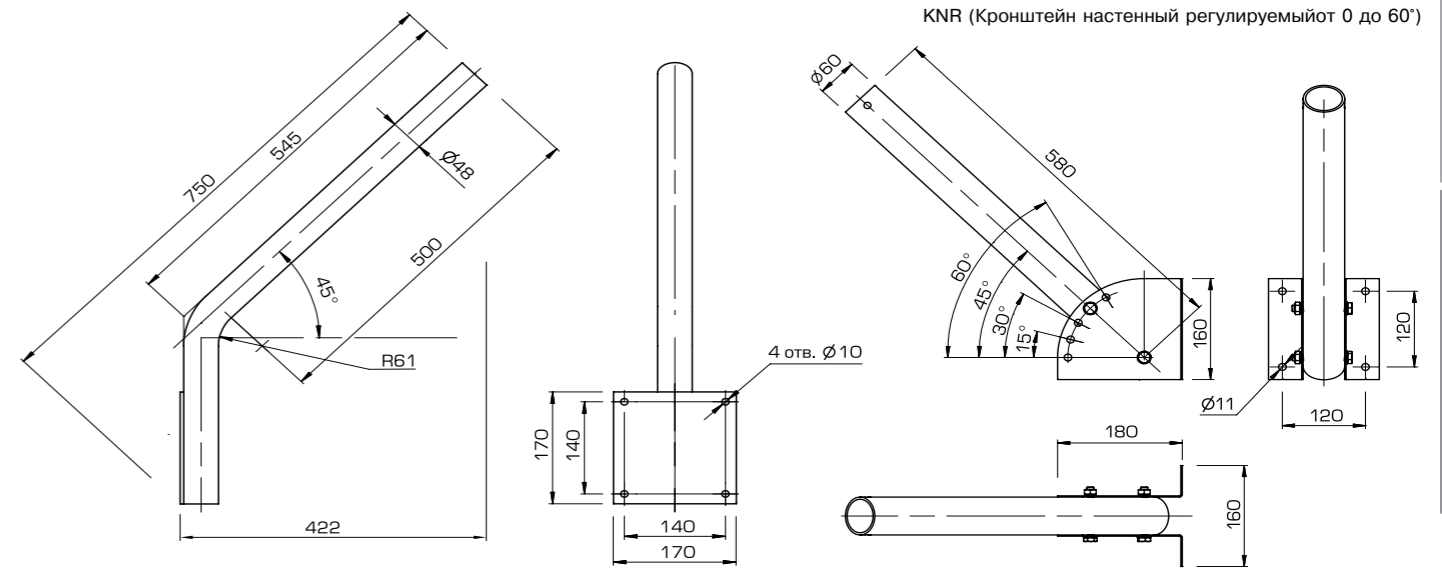

Код изделия	Вес, кг
IST/U	3,3
IST/D	3,3

Кронштейн ИСТРА Кронштейн консольный

Код изделия	Вес, кг
KK0	3,8
KK15	3,8
KK30	3,8
KK45	3,8
KNR	4,1

KK 45 (Кронштейн консольный на 45°)

Цвет окраски

Код для заказа кронштейна состоит из кода изделия и кода цвета корпуса, например: KK30 - BLK/MM