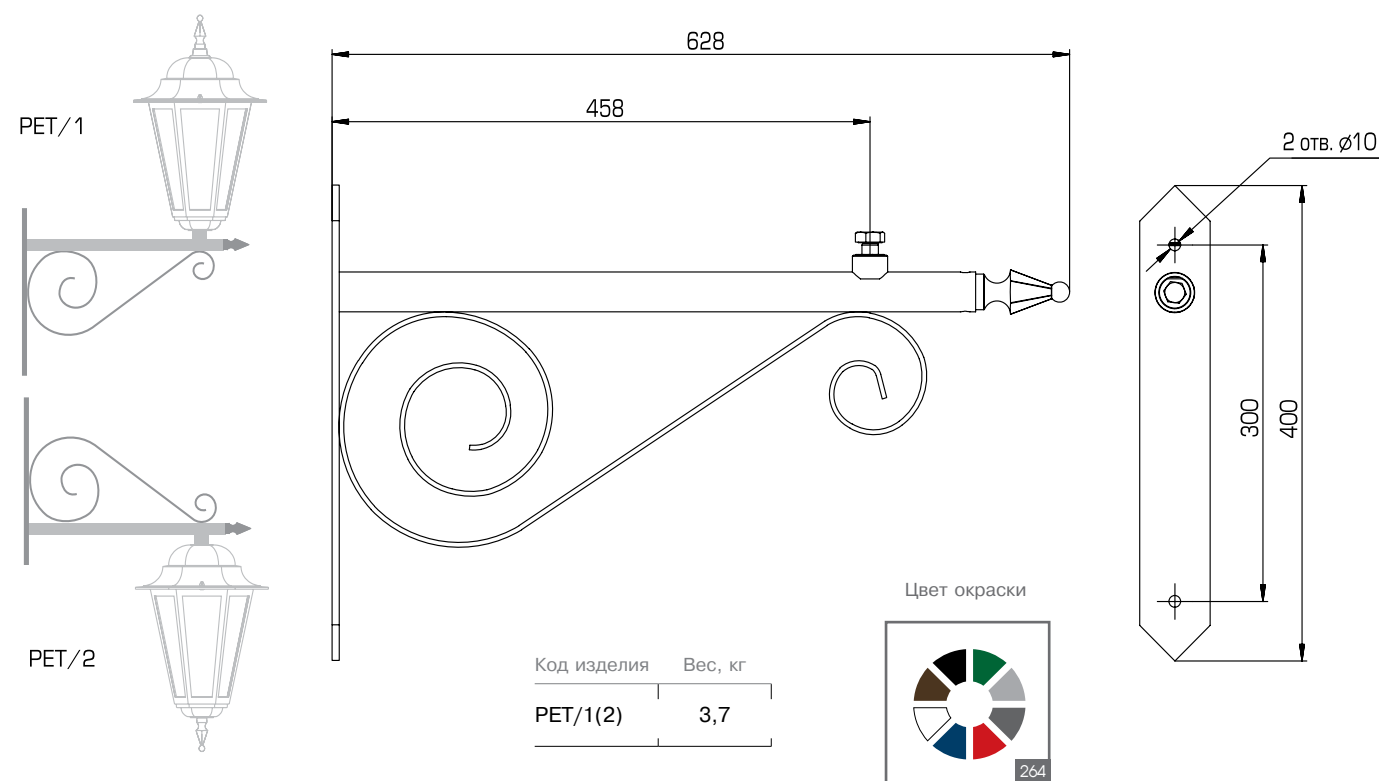

Код изделия	D, мм	Вес, кг
SAT/3	300	6,8
SAT/4	400	6,8

## БРА ПЕТЕРГОФ

Код изделия	Вес, кг
PET/1(2)	3,7

Код для заказа кронштейна состоит из кода изделия и кода цвета корпуса, например: PET/2 - GRAY/MR