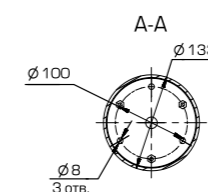

Код изделия	D, мм	Вес, кг
ZEN/2	200	1,6
ZEN/3(4)	300(400)	3,7

БРА ЗЕНИТ

БРА САБОНИС

Код изделия	D, мм	D _к , мм	Вес, кг
SAB/3	300	359	6,5
SAB/4	400	529	8,1

Цвет окраски

Код для заказа кронштейна состоит из кода изделия и кода цвета корпуса, например : SAB/3 - BLK/MM