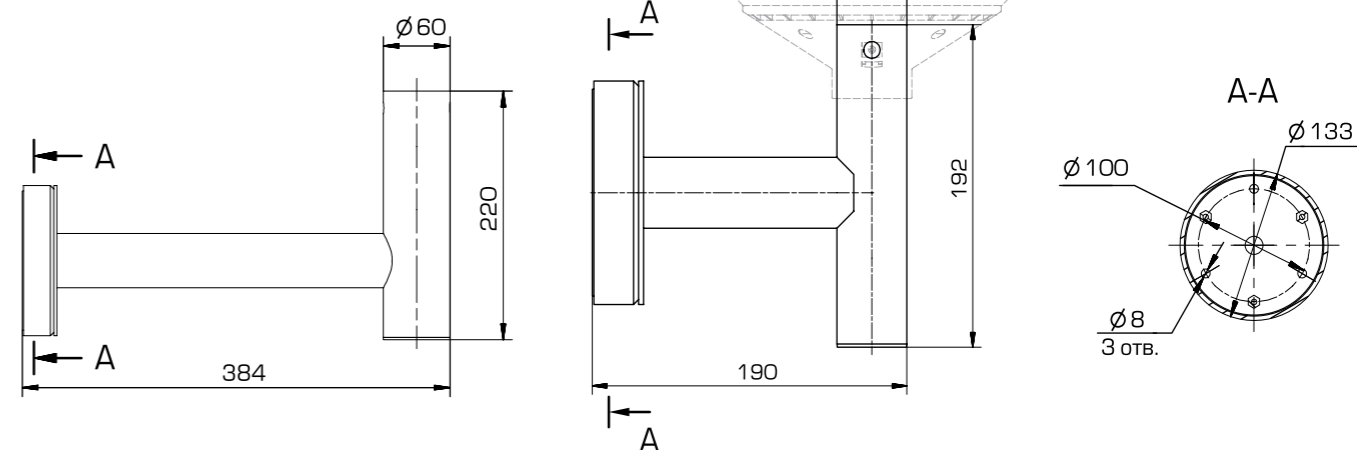

Код изделия	D, мм	Вес, кг
ZEN/2	200	1,6
ZEN/3(4)	300(400)	3,7

БРА ЗЕНИТ

БРА САБОНИС

Код изделия	D, мм	D _к , мм	Вес, кг
SAB/3	300	359	6,5
SAB/4	400	529	8,1

Цвет окраски

Код для заказа кронштейна состоит из кода изделия и кода цвета корпуса, например : SAB/3 - BLK/MM