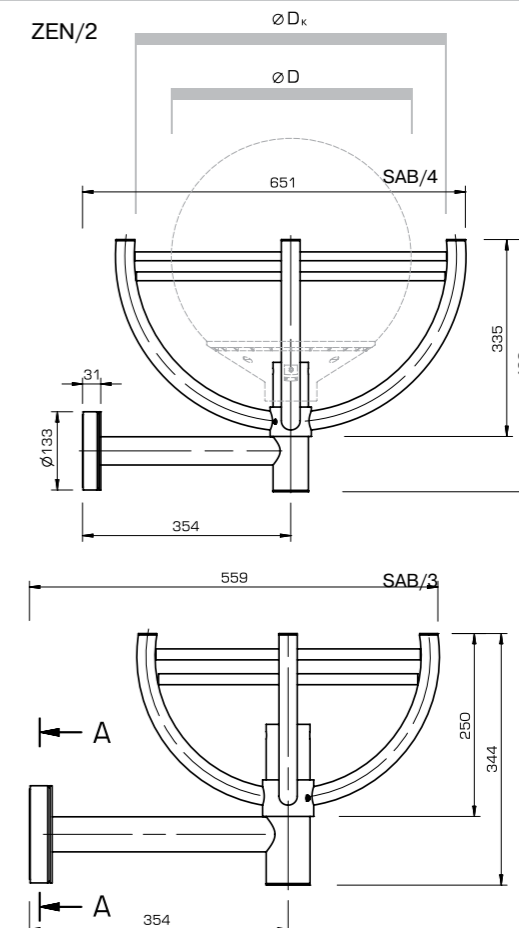

Код изделия	D, мм	Вес, кг
ZEN/2	200	1,6
ZEN/3(4)	300(400)	3,7

БРА ЗЕНИТ

БРА САБОНИС

Код изделия	D, мм	D _к , мм	Вес, кг
SAB/3	300	359	6,5
SAB/4	400	529	8,1

Цвет окраски

Код для заказа кронштейна состоит из кода изделия и кода цвета корпуса, например : SAB/3 - BLK/MM