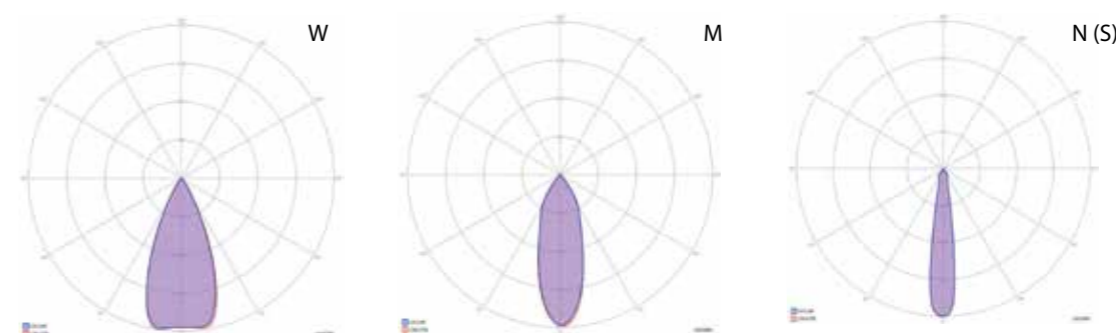

ТУБА

Код изделия	Мощность, Вт	Источник света	Световой поток*, лм	Вес, кг
TUBA 1X 27K\4K - N/M/W	1 x 14	LED	1574	2
TUBA 2X 27K\4K - N/M/W	2 x 14	LED	2x1574	2

* Световой поток в таблице указан для варианта 4000К.
 При заказе необходимо указывать код цветовой температуры - 2700К(код 27К) или 4000К(код 4К).

Коды цвета светодиодов:
 27К - белый 2700К
 4К - белый 4000К

Коды распределения света:
 N - узкая 14°
 M - средняя 22°
 W - широкая 40°

Диаграмма направленности

ВАРИАНТ ПРИМЕНЕНИЯ:
 Установка светильника TUBA 1X
 на опору "СВИРЬ"