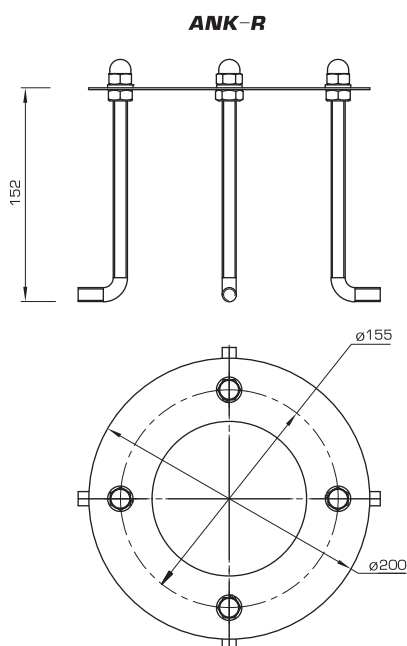

АКСЕССУАРЫ ДЛЯ МОНТАЖА ТОРШЕРОВ

Закладные анкеры для торшера «РЕПЛЭЙ»

Закладные анкеры для торшера «НЕОН»

Закладные анкеры для торшера «TOTEM»

Назначение

Закладные анкеры **ANK-R** применяются для монтажа торшеров «РЕПЛЭЙ», «ПОНИ», «САБОНИС», «ЛУНА», «ВОЯЖ» и «НЕВА».

Закладные анкеры **ANK-N** применяются для монтажа торшеров «НЕОН».

Закладные анкеры **ANK-T** применяются для монтажа торшеров «TOTEM».

Закладная **FM1T** применяется для монтажа торшеров «ПОНИ», «САБОНИС», «РЕПЛЭЙ», «СПАЙК», «ЛУНА», «ВОЯЖ», «НЕВА» высотой до 3 м.