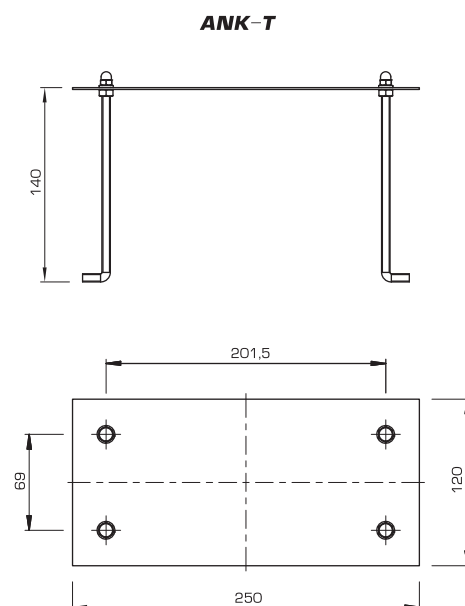

Закладные анкеры для торшера «TOTEM»