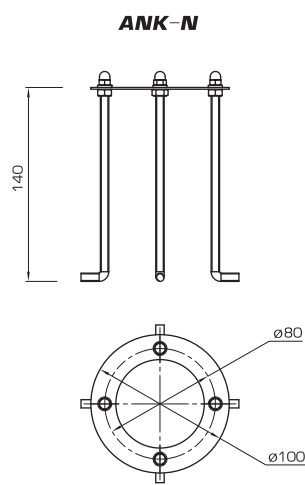

АКСЕССУАРЫ ДЛЯ МОНТАЖА ТОРШЕРОВ

Закладные анкеры для торшера «РЕПЛЭЙ»

Закладные анкеры для торшера «НЕОН»

Закладные анкеры для торшера «TOTEM»

Назначение

Закладные анкеры **ANK-R** применяются для монтажа торшеров «РЕПЛЭЙ», «ПОНИ», «САБОНИС», «ЛУНА», «ВОЯЖ» и «НЕВА».

Закладные анкеры **ANK-N** применяются для монтажа торшеров «НЕОН».

Закладные анкеры **ANK-T** применяются для монтажа торшеров «TOTEM».

Закладная **FM1T** применяется для монтажа торшеров «ПОНИ», «САБОНИС», «РЕПЛЭЙ», «СПАЙК», «ЛУНА», «ВОЯЖ», «НЕВА» высотой до 3 м.