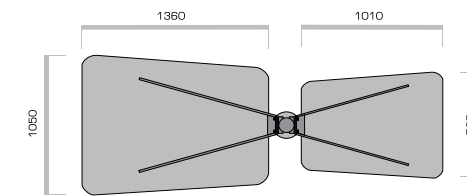

Окраска

Порошковая окраска в любой цвет по базовой палитре (стр.213).