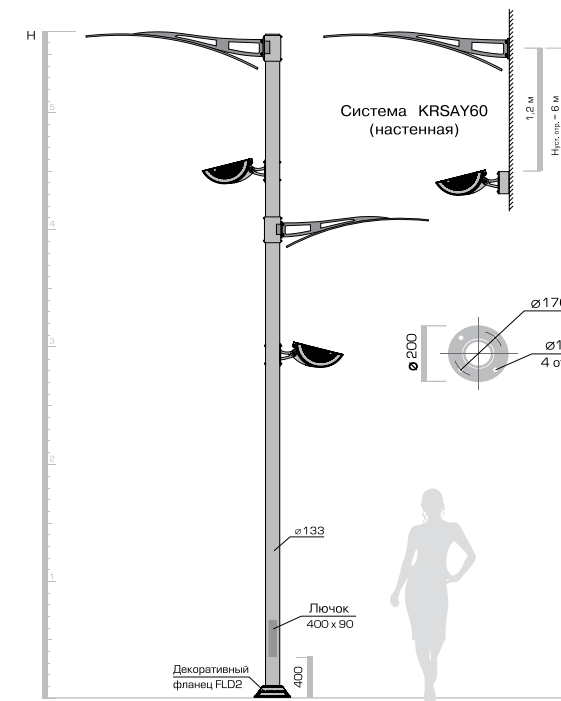

Outdoor light systems

Источники света

Для SAY60/1 и KRSAY60 - МГЛ 250 Вт FC2 (цвет свечения NDL).
 Для SAY60/2 - две МГЛ 250 Вт FC2 (цвет свечения NDL).
 Для SAY60/3 - две МГЛ: 150 Вт Rx7s и 250 Вт FC2 (цвет свечения NDL).

Комплектация

Декоративный фланец FLD2. Может поставаться в варианте крепления на стену KRSAY60 (без опоры).

Конструкция

Опора - сталь. Отражатель - алюминиевый сплав. Степень защиты источника света - IP65.

Подключение

220 В, 50Гц. Максимальное сечение присоединяемых проводников до 16 мм². Для KRSAY40L - 2,5 мм².

Дополнительные сведения

Закладные для монтажа - FM1 или A4 (стр. 206-211). Защита от коррозии - горячее цинкование (ствол опоры).

Код для заказа опоры состоит из кода изделия и кода цвета изделия из базовой палитры, например: SAY60/2 - BLK/MM