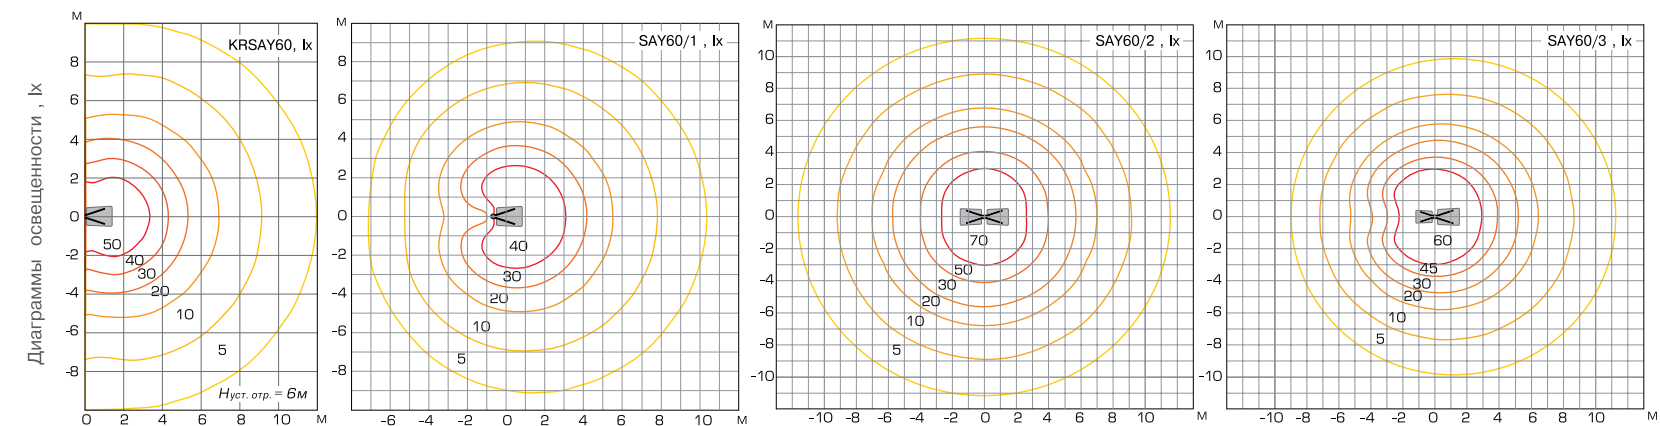

Окраска

Порошковая окраска в любой цвет по базовой палитре (стр.213).

САЙМА 60

Код изделия	Н, м	Мощность, Вт	Вес, кг
SAY60/1	5,8	150	127
SAY60/2	5,8	300	168
SAY60/3	5,8	300	158
KRSAY60	-	150	43
Code	H, m	Power, W	Weight, kg

Код для заказа опоры состоит из кода изделия и кода цвета изделия из базовой палитры, например: SAY60/2 - BLK/MM