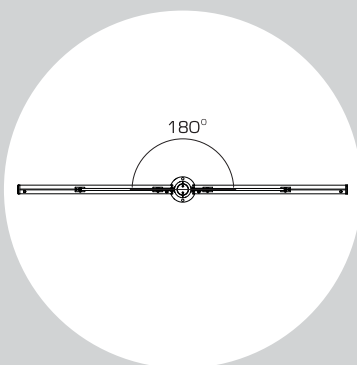

АВЕНЮ AVENUE