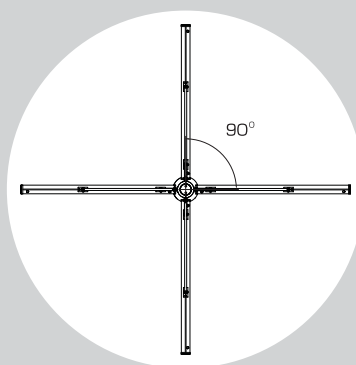

АВЕНЮ AVENUE