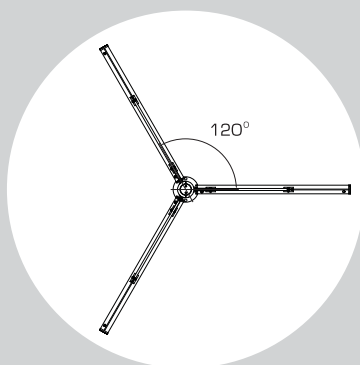

АВЕНЮ AVENUE