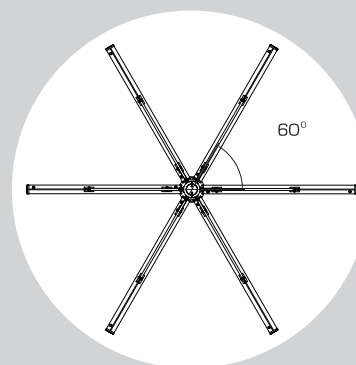

АВЕНЮ AVENUE