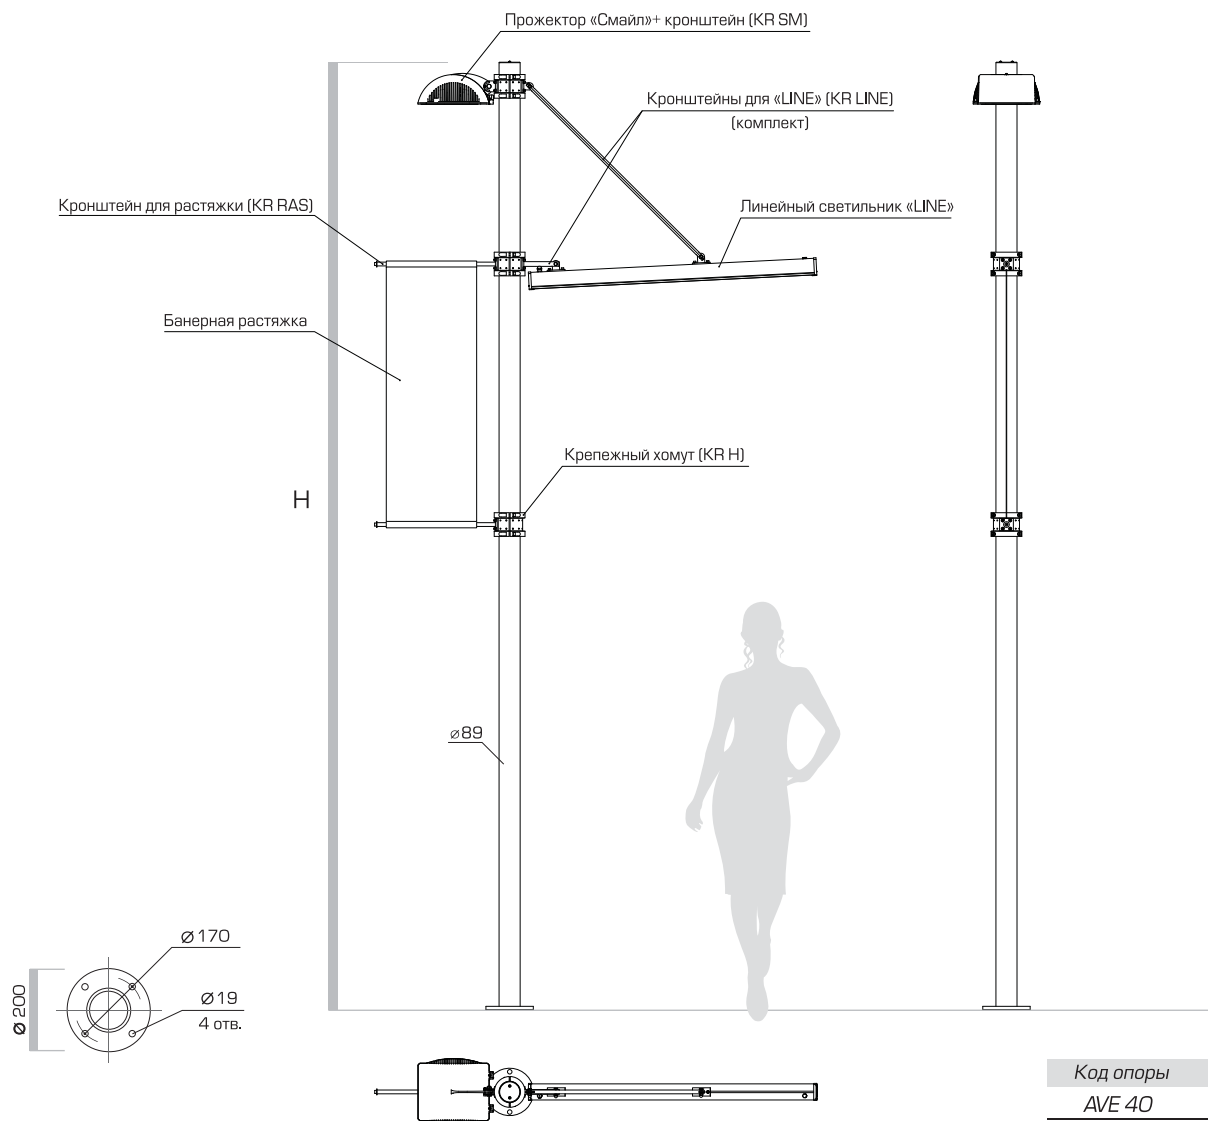

Система представляет собой комплект полухомутов из алюминиевого сплава, на которые при помощи установочных кронштейнов размещается необходимое оборудование. При этом система может работать как в одной плоскости, так и в три-шесть сторон (в зависимости от габаритов оборудования). Некоторые элементы системы при этом выполняют функции поддержки оборудования, установленного на других элементах.

Конструкция

Система из полухомутов с болтовыми стяжками и кронштейнов.

Установка – на опоре диаметром 89 мм. Изготовлена из алюминиевого сплава.

Окраска

Производится по порошковой технологии. Цвет – любой из базовой палитры.

Технические характеристики и элементы системы «АВЕНЮ»

Код опоры	H, м	Вес, кг
AVE 40	4	~ 45
AVE 50	5	~ 55
AVE 60	6	~ 65
Code		Weight, kg

Код системы на рисунке: AVE 40 – 1 x KR SM – 1 x KR LINE – 3 x KR H – 2 x KR RAS 500 – BLK/MM

Код для заказа системы состоит из кода опоры (может отсутствовать), кодов элементов системы и кода цвета из базовой палитры, например: AVE 50 – N x KR SM – N x KR LINE – N x KR H – N x KR RAS L – BLK/MM, где N – количество элементов, L – длина кронштейна